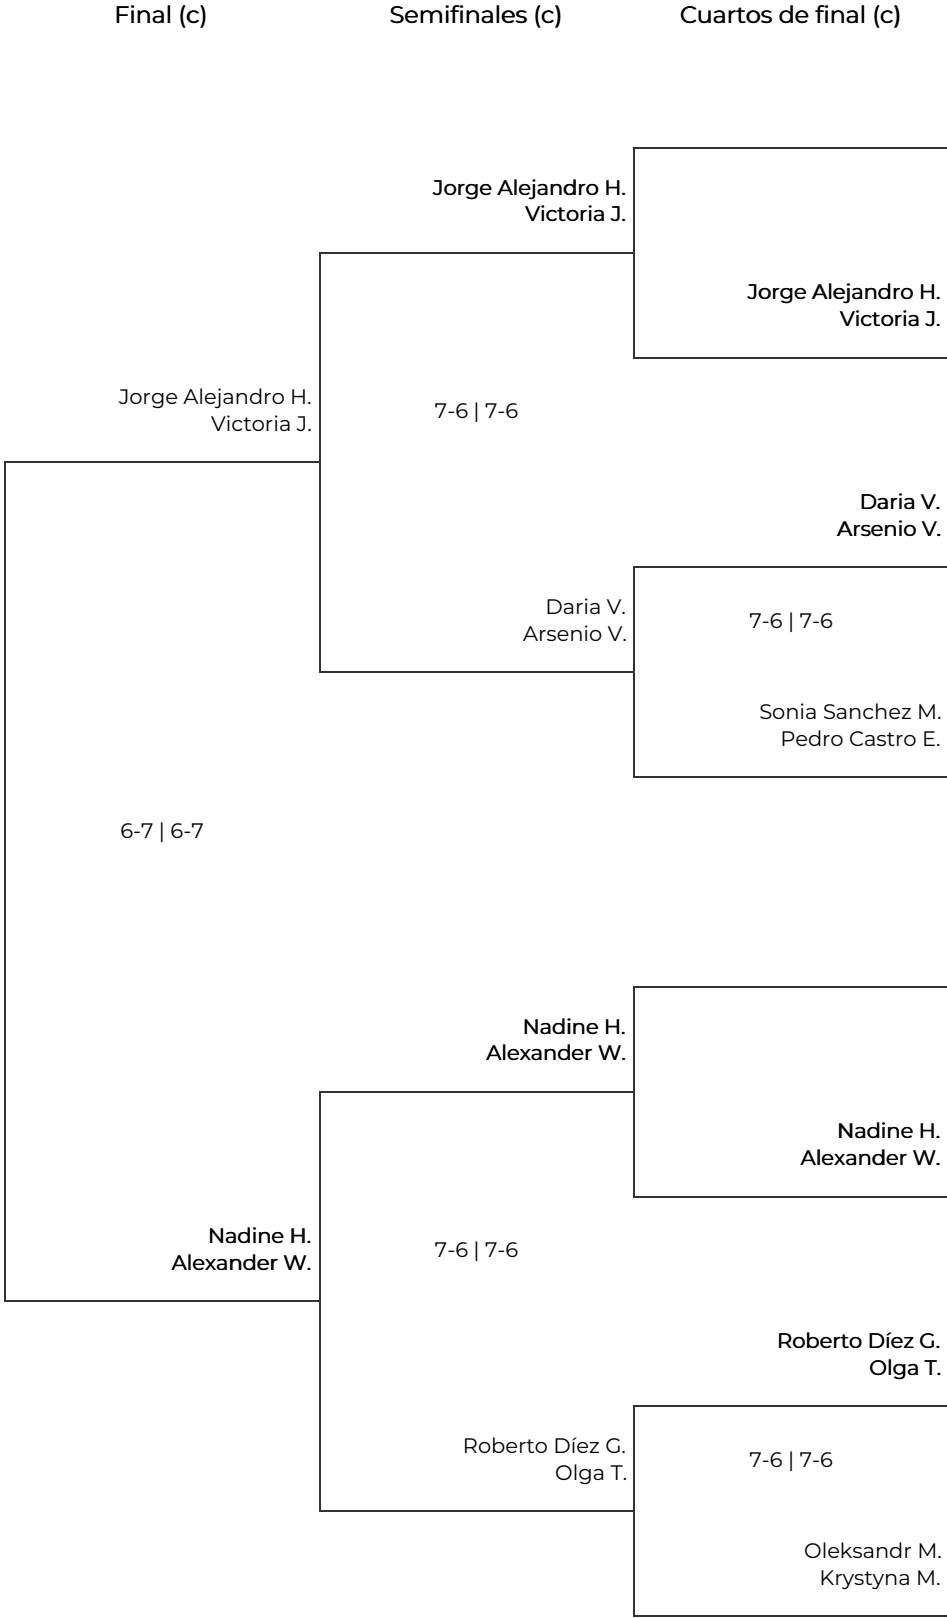

NUEVA ALCÁNTARA CLUB (MARBELLA, ESPAÑA)

Fase final. MIXTA ÚNICA

NUEVA ALCÁNTARA CLUB (MARBELLA, ESPAÑA)

Fase final. MIXTA ÚNICA

Octavos de final		Cuartos de final		Semifinales		Final	
1	Lourdes Rojas Ignacio Echeverría Benito	Lourdes R. Ignacio Echeverría B.					
2	BYE	6-1 6-1	Lourdes R. Ignacio Echeverría B.				
3	Jorge Querol Paola Laciari	Jorge Q. Paola L.					
4	6-1 6-1						
5	Jorge Alejandro Herrera Victoria Jana		6-4 6-1	Lourdes R. Ignacio Echeverría B.			
6	Daria Vasileva Arsenio Vassilyev	Kirill I. Sarah C.					
7	2-6 0-6						
8	Kirill Iline Sarah Coleman	4-6 6-3 6-7	Salvador Bernal D. Lucia L.				
9	Sonia Sanchez Montes Pedro Castro Esquinas	Salvador Bernal D. Lucia L.					
10	0-6 1-6						
11	Salvador Bernal De La Peña Lucia Lozano					2-6 0-6	
12	BYE	BYE					
13	BYE		Juan Luis J. Andrea Gómez C.				
14	Juan Luis Jimenez Andrea Gómez Cortés	Juan Luis J. Andrea Gómez C.					
15	6-1 7-5						
16	Nadine Hotz Alexander Wennstam		7-5 6-2	Juan Luis J. Andrea Gómez C.			
17	BYE	Roberto Díez G. Olga T.					
18	Roberto Díez García Olga Tolkunova	3-6 5-7	Anastasiia D. Gregory E.				
19	Oleksandr Meleshko Krystyna Meleshko	Anastasiia D. Gregory E.					
20	3-6 0-6						
21	Anastasiia Demishkevych Gregory Espinosa						