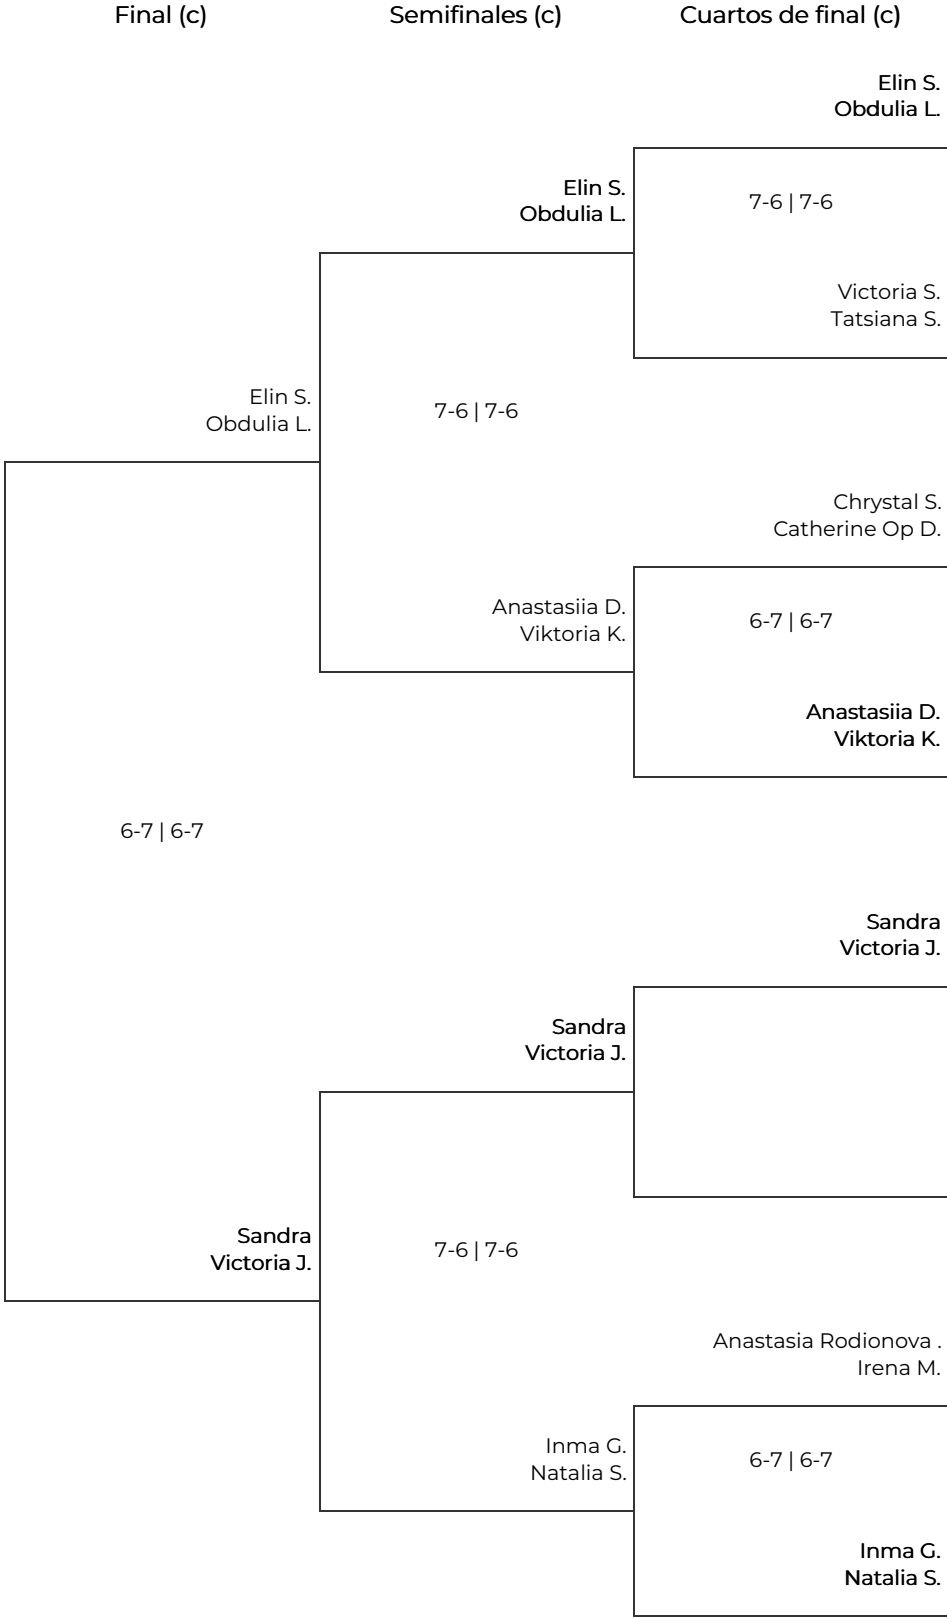

NUEVA ALCÁNTARA CLUB (MARBELLA, ESPAÑA)

Fase final. 4ª FEMENINA

NUEVA ALCÁNTARA CLUB (MARBELLA, ESPAÑA)

Fase final. 4ª FEMENINA

Octavos de final		Cuartos de final		Semifinales		Final	
1	Elin Sundstrom Obdulia Lindstedt 1-6 3-6	Belén Caro L. Irene Sanchez G.					
2	Belén Caro Lara Irene Sanchez Gallardo	6-1 6-3	Belén Caro L. Irene Sanchez G.				
3	Victoria Smoli Tatsiana Shkutnik 6-7 3-6	Monika B. Ieva B.					
4	Monika Butkute Ieva Butkute			3-6 6-3 7-6	Belén Caro L. Irene Sanchez G.		
5	Chrystal Siersma Catherine Op De Beeck 4-6 2-6	Sabrina Alcoba D. Micaela V.					
6	Sabrina Alcoba Diaz Micaela Velazquez	3-6 1-6	Angela López J. Rocio J.				
7	Angela López Jiménez Rocio Jiménez 6-4 6-2	Angela López J. Rocio J.					
8	Anastasiia Demishkevych Viktoria Kirilenko					6-3 6-1	
9	Soledad Santich Verónica Zazzali 5-7 6-4 7-6	Soledad S. Verónica Z.					
10	Sandra Victoria Jana	0-6 2-6	Rocío Bravo L. Izabela P.				
11	Rocío Bravo Lozano Izabela Pinceli ^ : WO	Rocío Bravo L. Izabela P.					
12	Sara Ruíz Vargas Alba Rodríguez Gallardo			6-2 6-1	Rocío Bravo L. Izabela P.		
13	Hong Ye Eva Campaña 6-0 6-1	Hong Y. Eva C.					
14	Anastasia Rodionova Irena Moore	4-6 6-3 6-7	Olga T. Rocío Fernández C.				
15	Olga Tolkunova Rocío Fernández Cortés 6-3 6-3	Olga T. Rocío Fernández C.					
16	Inma Grimaldi Natalia Stieffel						