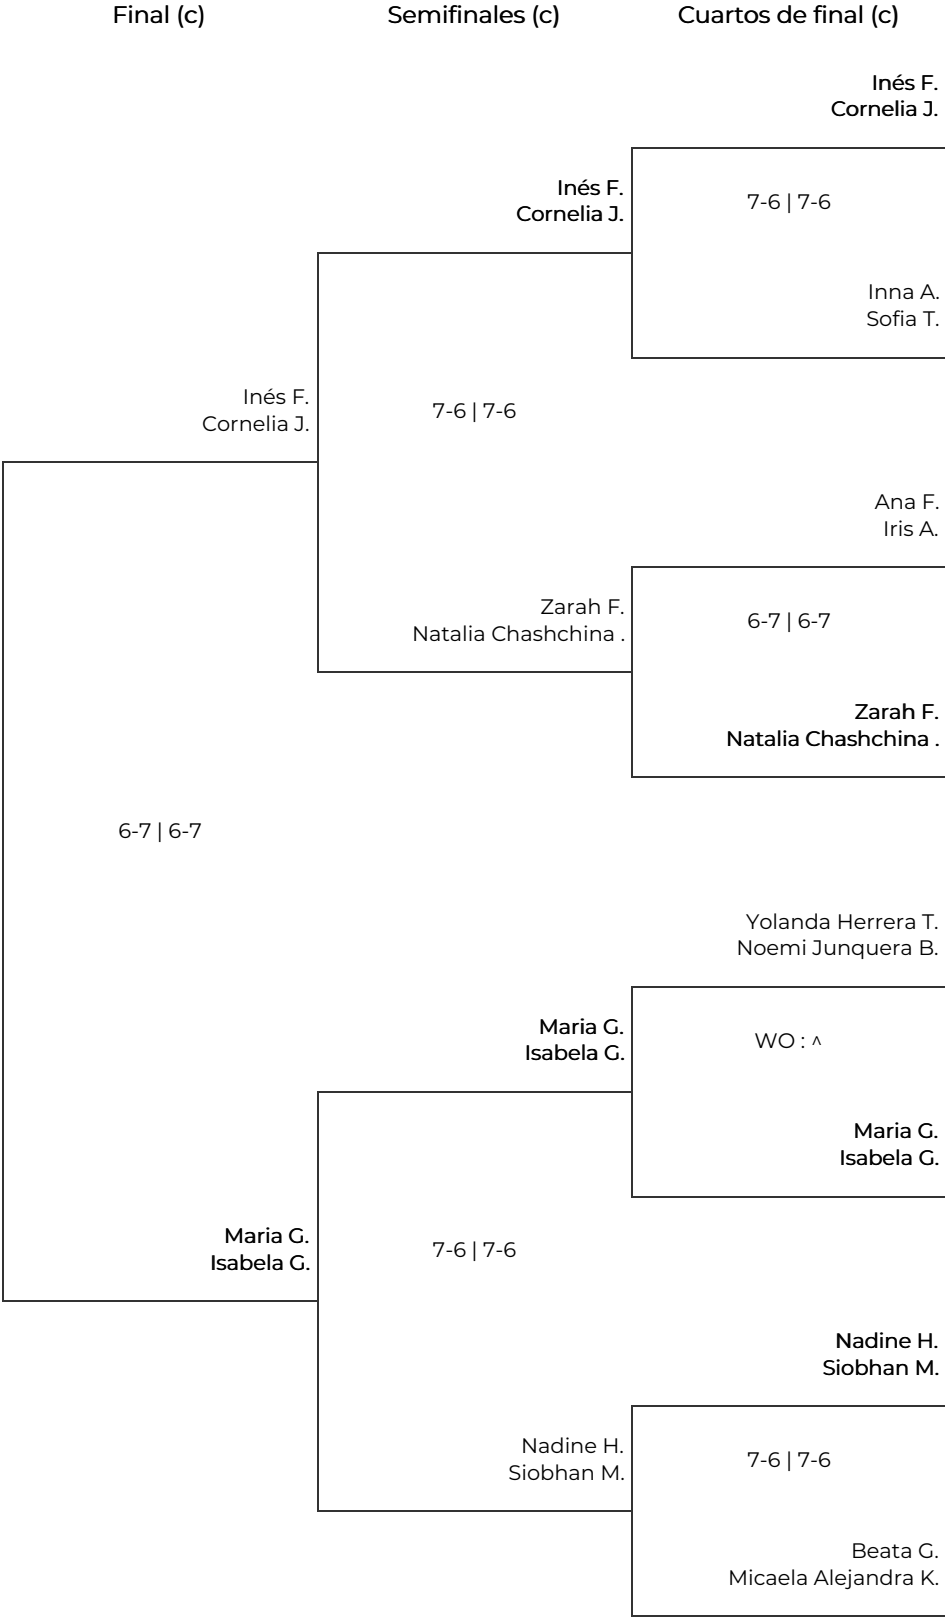

NUEVA ALCÁNTARA CLUB (MARBELLA, ESPAÑA)

Fase final. 3ª FEMENINA

NUEVA ALCÁNTARA CLUB (MARBELLA, ESPAÑA)

Fase final. 3ª FEMENINA

Octavos de final	Cuartos de final	Semifinales	Final
1 Inés Fernández Cornelia Jurca 3-6 2-6	Sarah C. Maria Velazquez L.		
2 Sarah Coleman Maria Velazquez Lens	1-6 5-7	Natalia P. Victoria Garcia R.	
3 Natalia Paulete Victoria Garcia Rus 6-4 6-2	Natalia P. Victoria Garcia R.		
4 Inna Agapova Sofia Tysander		6-2 6-0	Natalia P. Victoria Garcia R.
5 Veronica García Gil Mari Carmen Urbano Guerrero 6-3 7-5	Veronica García G. Mari Carmen U.		
6 Ana Fischl Iris Abdullajev	6-3 6-7 7-6	Veronica García G. Mari Carmen U.	
7 Leanne Meuwese Paloma Saavedra Becerra 6-1 6-4	Leanne M. Paloma Saavedra B.		
8 Zarah Forss Natalia Chashchina			7-5 6-3 7-6
9 Sandra Hariramani Muñoz Rocio Bermudez Cacho 6-1 6-4	Sandra Hariramani M. Rocio Bermudez C.		
10 Yolanda Herrera Triviño Noemi Junquera Bellido	6-7 5-7	Cristi F. Noelia S.	
11 Cristi Fernández Noelia Salgado 6-4 4-6 7-6	Cristi F. Noelia S.		
12 Maria Golikova Isabela Garzon		6-3 6-1	Cristi F. Noelia S.
13 Nadine Hotz Siobhan Murnane	Nadine H. Siobhan M.		
14 BYE	4-6 6-1 6-7	Sanne K. Georgina R.	
15 Sanne Kiilerich Georgina Rascón 6-4 3-6 7-6	Sanne K. Georgina R.		
16 Beata Gesicka Micaela Alejandra Kruppa Ruiz			