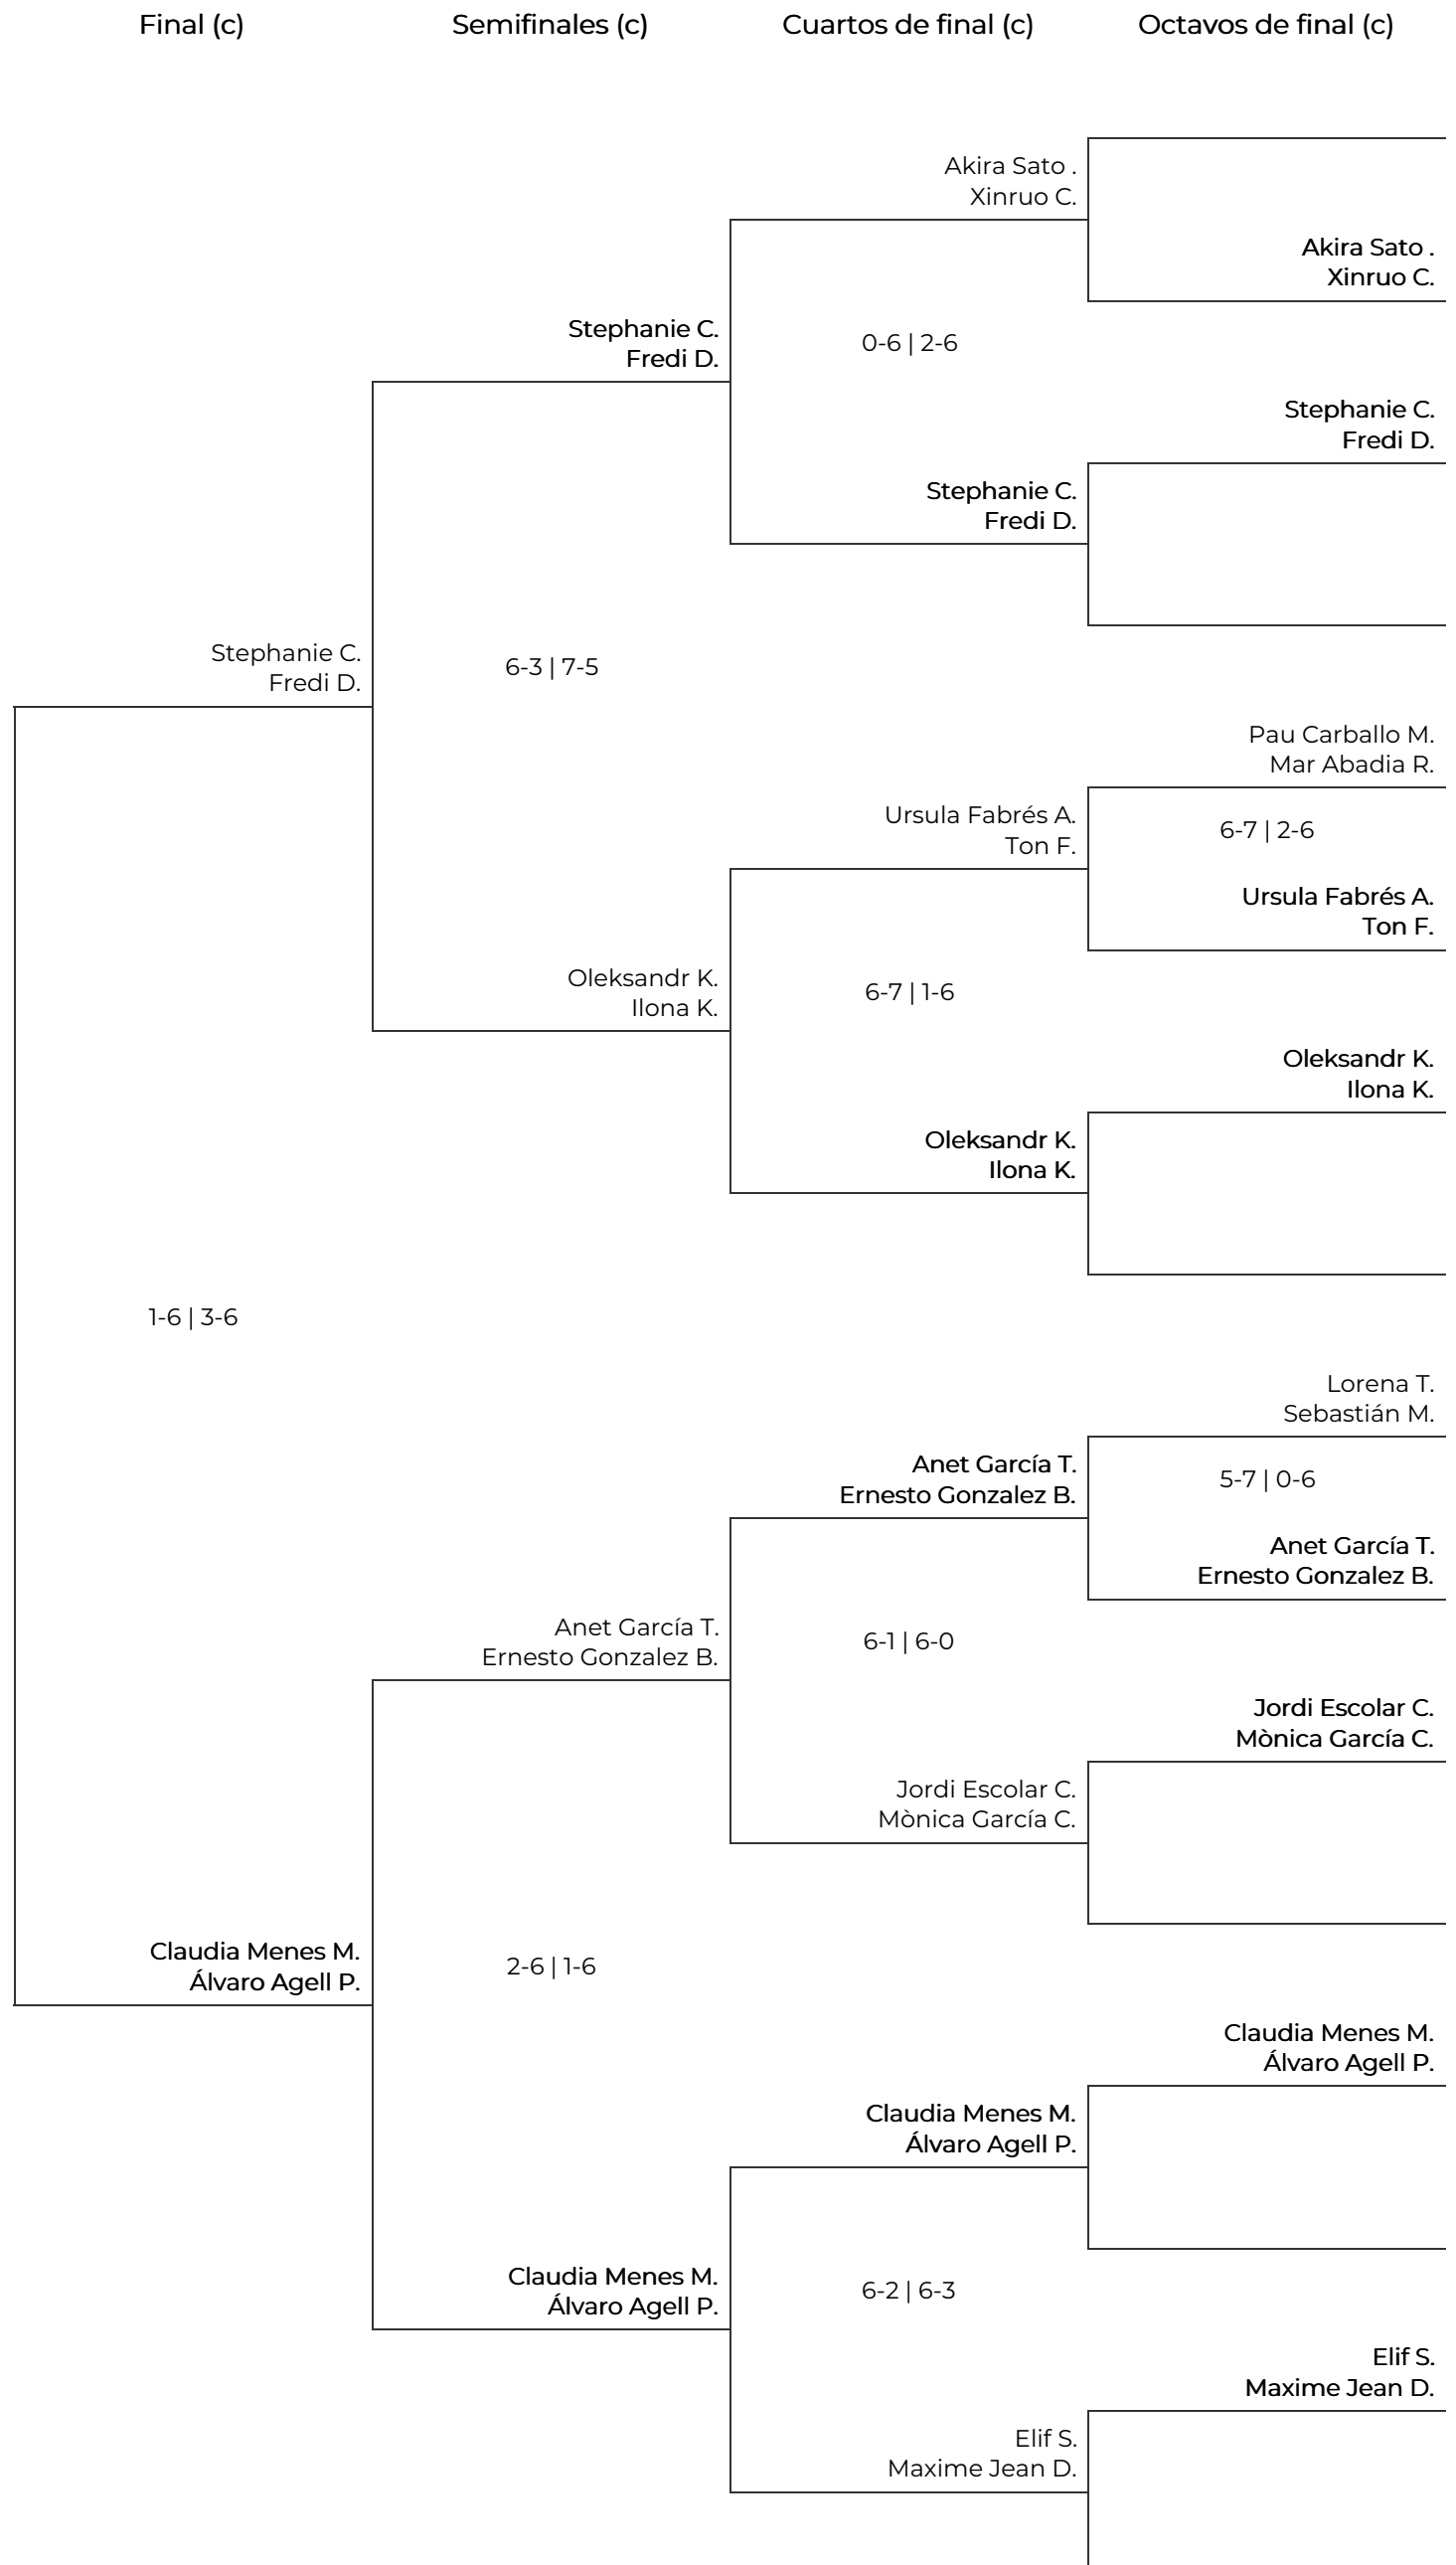

NICK CLUB PADEL BARCELONA (BARCELONA, ESPAÑA)
Fase final. MIXTA ÚNICA

NICK CLUB PADEL BARCELONA (BARCELONA, ESPAÑA)

Fase final. MIXTA ÚNICA

Dieciseisavos de final	Octavos de final	Cuartos de final	Semifinales	Final
1 Bella F./Facundo B.	Bella F. Facundo B.			
2 BYE	6-3 7-6	Bella F. Facundo B.		
3 Carlota Serrano G./Ruben Rodriguez M.	Carlota Serrano G. Ruben Rodriguez M.			
6-2 6-1		6-0 6-3	Bella F. Facundo B.	
4 Akira Sato ./Xinruo C.				
5 Stephanie C./Fredí D.	Stephanie C. Fredí D.			
6 BYE	1-6 3-6	Lara Mayor P. Marc Sapiña S.		
7 BYE	Lara Mayor P. Marc Sapiña S.			
8 Lara Mayor P./Marc Sapiña S.			6-2 7-5	Bella F. Facundo B.
9 Pau Carballo M./Mar Abadia R.	Tom P. Anita G.			
4-6 1-6		Tom P. Anita G.		
10 Tom P./Anita G.	6-4 6-2			
11 BYE	Ursula Fabrés A. Ton F.			
12 Ursula Fabrés A./Ton F.		5-7 3-6	Sara P. Sam F.	
13 BYE	Oleksandr K. Ilona K.			
14 Oleksandr K./Ilona K.	2-6 6-3 5-10	Sara P. Sam F.		
15 BYE	Sara P. Sam F.			
16 Sara P./Sam F.				5-7 7-6 10-8
17 Lorena T./Sebastián M.	Lorena T. Sebastián M.			
18 BYE	5-6 3-6	Ralu A. Adri A.		
19 Ralu A./Adri A.	Ralu A. Adri A.			
6-4 4-6 10-8		6-0 6-3	Ralu A. Adri A.	
20 Anet García T./Ernesto Gonzalez B.				
21 Morgan V./Laura N.	Morgan V. Laura N.			
22 BYE	6-0 6-0	Morgan V. Laura N.		
23 BYE	Jordi Escolar C. Mònica García C.			
24 Jordi Escolar C./Mònica García C.			0-6 1-6	Mònica Ruiz T. Sergio Pascual R.
25 Claudia Menes M./Álvaro Agell P.	Claudia Menes M. Álvaro Agell P.			
26 BYE	7-5 1-6 4-10	Mónica Ruiz T. Sergio Pascual R.		
27 Mónica Ruiz T./Sergio Pascual R.	Mónica Ruiz T. Sergio Pascual R.			
28 BYE		6-3 6-1	Mónica Ruiz T. Sergio Pascual R.	
29 Sergi Luria G./Mar M.	Sergi Luria G. Mar M.			
6-2 6-3		5-7 6-7		
30 Elif S./Maxime Jean D.		Miki Del O. Fatima Prieto M.		
31 BYE	Miki Del O. Fatima Prieto M.			
32 Miki Del O./Fatima Prieto M.				