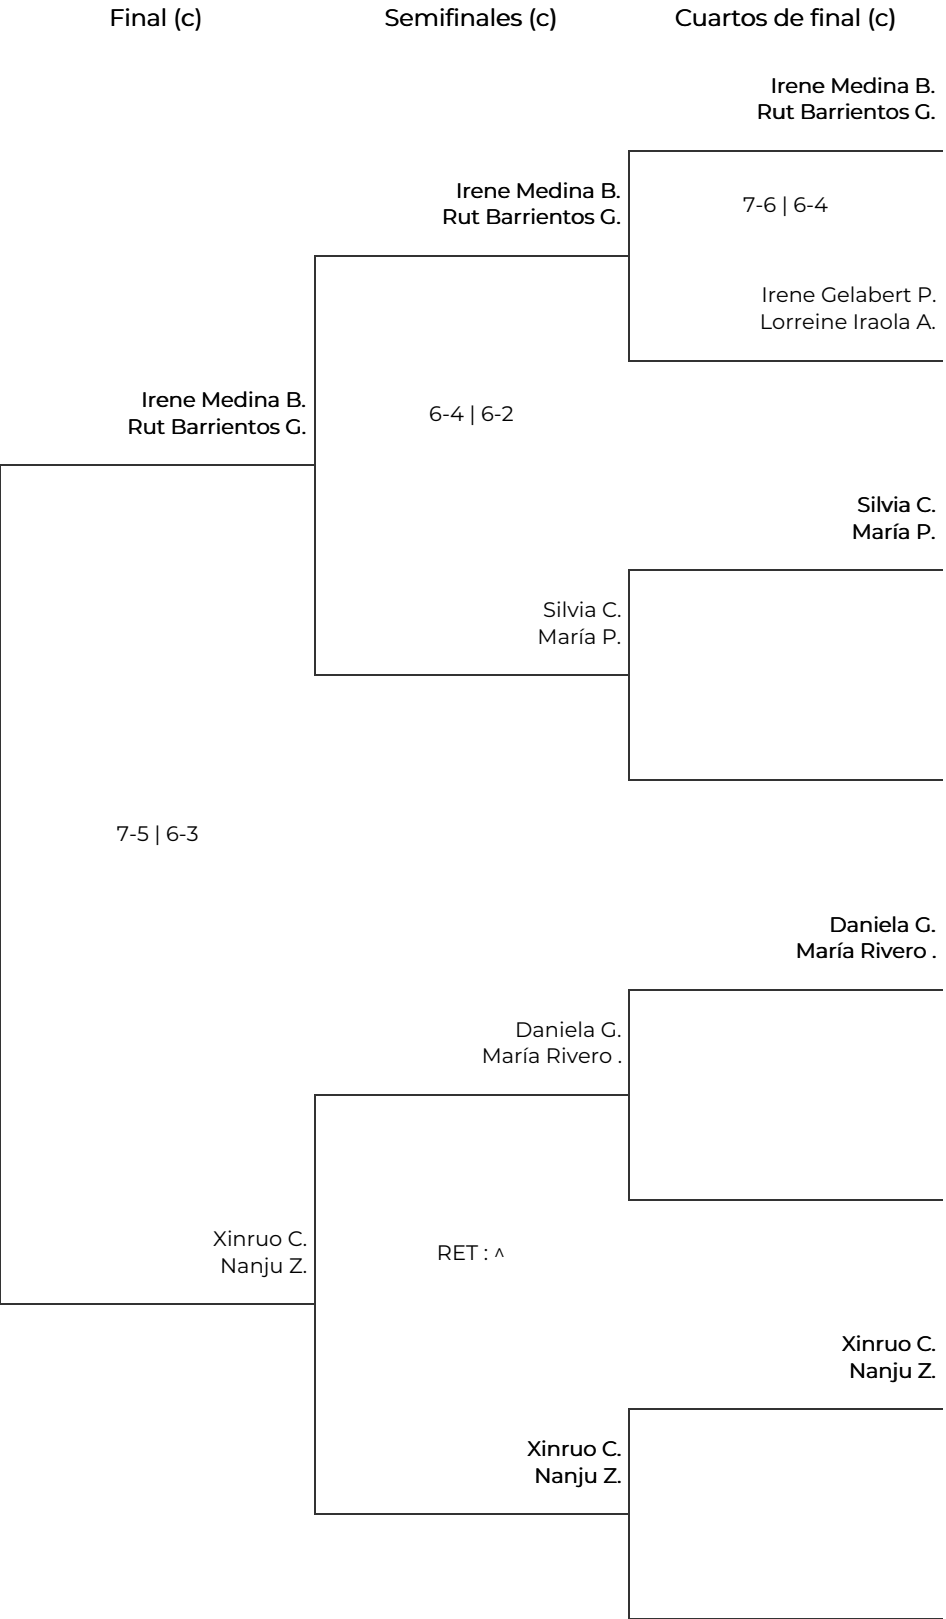

NICK CLUB PADEL BARCELONA (BARCELONA, ESPAÑA)

Fase final. 2ª FEMENINA

NICK CLUB PADEL BARCELONA (BARCELONA, ESPAÑA)

Fase final. 2ª FEMENINA

Octavos de final		Cuartos de final		Semifinales		Final	
1	Elena Manukhina Paula 7-5 6-3	Elena M. Paula					
2	Irene Medina Bacete Rut Barrientos Grima	6-0 6-0	Elena M. Paula				
3	Irene Gelabert Paris Lorreine Iraola Acevedo	Irene Gelabert P. Lorreine Iraola A.					
4	BYE			1-6 1-6	Estela Arús Á. Giovanna H.		
5	Silvia Callis María Peñaranda	Silvia C. María P.					
6	BYE	0-6 0-6	Estela Arús Á. Giovanna H.				
7	BYE	Estela Arús Á. Giovanna H.					
8	Estela Arús Álvarez Giovanna Henríquez					4-6 6-3 10-8	
9	Daniela Grespan María Rivero 3-6 6-2 4-10	Nati Cala H. Maite R.					
10	Nati Cala Hierro Maite Ramos	5-7 1-6	Belen L. Gabriela Durban B.				
11	Belen Lopez Gabriela Durban Batllori	Belen L. Gabriela Durban B.					
12	BYE			3-6 4-6	Carla Gimenez V. Maria H.		
13	Xinruo Cheng Nanju Zhang	Xinruo C. Nanju Z.					
14	BYE	0-6 0-6	Carla Gimenez V. Maria H.				
15	BYE	Carla Gimenez V. Maria H.					
16	Carla Gimenez Vives Maria Hidalgo						