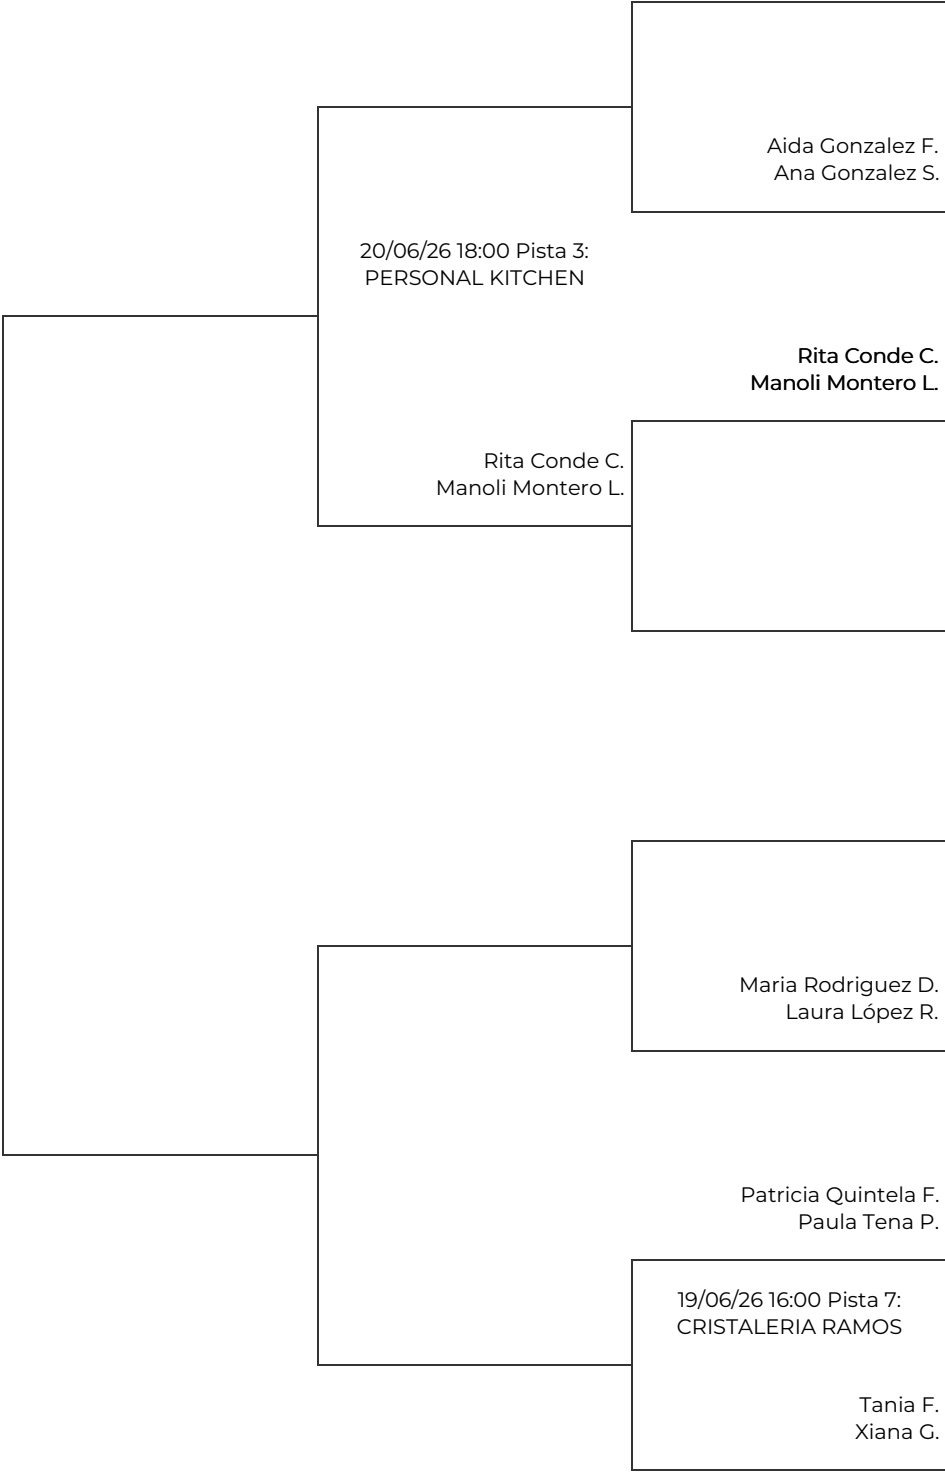

PADELBIT (OURENSE, ESPAÑA)
Fase final. 2ª FEMENINA

Final (c)

Semifinales (c)

Cuartos de final (c)

Aida Gonzalez F.
Ana Gonzalez S.

Rita Conde C.
Manoli Montero L.

Rita Conde C.
Manoli Montero L.

Maria Rodriguez D.
Laura López R.

Patricia Quintela F.
Paula Tena P.

19/06/26 16:00 Pista 7:
CRISTALERIA RAMOS

Tania F.
Xiana G.

PADELBIT (OURENSE, ESPAÑA)

Fase final. 2ª FEMENINA

Octavos de final		Cuartos de final	Semifinales	Final
1	Jenny Lores Monica Graña Fernández	Jenny L. Monica Graña F.		
2	BYE	19/06/26 18:00 Pista 6: VOLVO BALPERSA		
3	Aida Gonzalez Fernandez Ana Gonzalez Sepulveda	Paz B. Bego D.		
	7-6 4-6 6-7		20/06/26 19:00 Pista 5: APERSA	
4	Paz Balboa Bego Dacal			
5	Concepción Dacosta Torres Bibiana Vega Rodriguez	Concepción Dacosta T. Bibiana Vega R.		
6	BYE	6-1 1-6 7-6	Concepción Dacosta T. Bibiana Vega R.	
7	BYE	Rita Conde C. Manoli Montero L.		
8	Rita Conde Crespo Manoli Montero López			
9	Lucia Llano Conde Guadalupe Esther Rodríguez Perez	Lucia Llano C. Guadalupe Esther R.		
10	BYE	19/06/26 18:00 Pista 5: APERSA		
11	Ana María González Barreiro Susí Duran Campelo	Ana María G. Susí Duran C.		
	6-7 6-3 7-6		20/06/26 19:00 Pista 8: CUPRA	
12	Maria Rodriguez Diaz Laura López Rodríguez			
13	Patricia Quintela Fuentes Paula Tena Pérez	Ánxela Llinares T. Lucía Pérez V.		
	0-6 2-6		Ánxela Llinares T. Lucía Pérez V.	
14	Ánxela Llinares Taboada Lucía Pérez Vázquez	7-5 7-5		
15	BYE	Tania F. Xiana G.		
16	Tania Fernández Xiana Golpe			